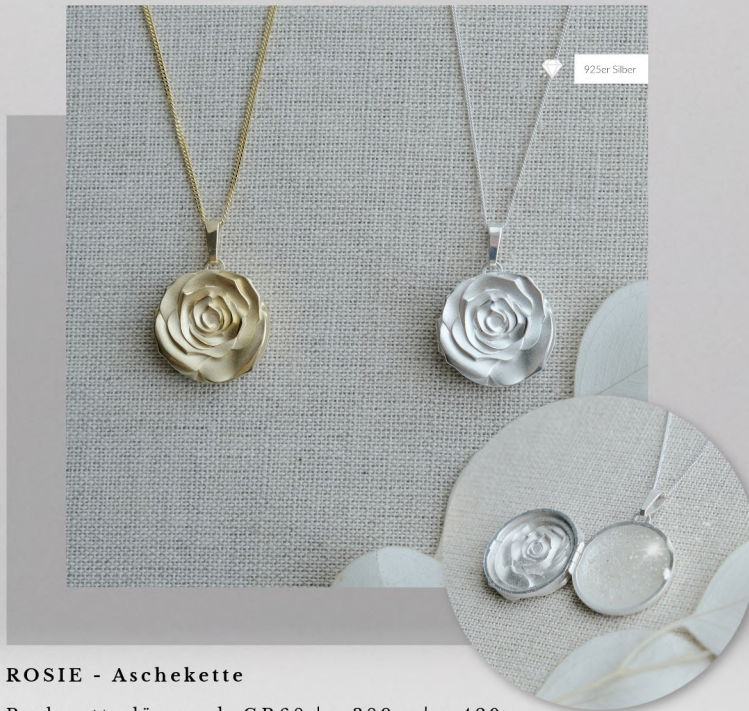

SCHMUCK MIT ASCHE

ROSIE - Aschekette

Perlmutter glänzend, GR68 | s 389,- | g 429,-
925er Silber | versilbert / 24K vergoldet
Ø ca. 22 mm * | mit Glanzpartikeln