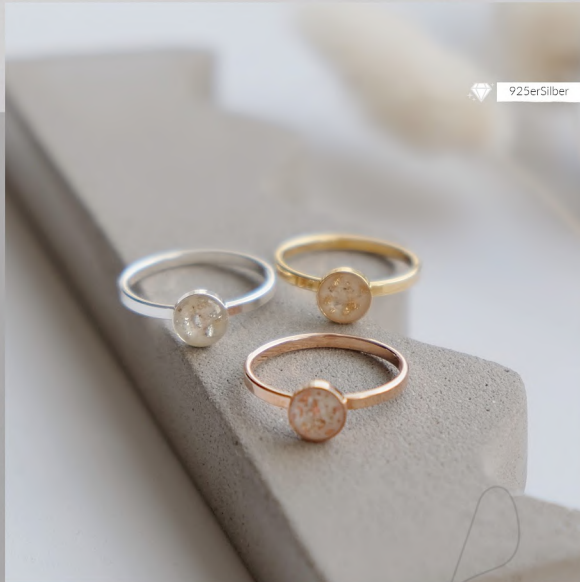

SCHMUCK MIT ASCHE/FELL

GLAM - Aschering

Perlmutter, GR6925 S - XL, s | g | r ab 199,-
925er Silber | versilbert / 24K vergoldet / 18K rosevergoldet
Ø 6 mm Aufsatz | mit Blattmetall

Größen

S (50-52) | GR6925Ss 199,- | GR6925Sg 209,- | GF6925Sr 209,-
M (53-55) | GR6925Ms 199,- | GR6925Mg 209,- | GF6925Mr 209,-
L (56-58) | GR6925Ls 209,- | GR6925Lg 219,- | GF6925Lr 219,-
XL (59-61) | GR6925XLs 209,- | GR6925XLg 219,- | GF6925XLr 219,-