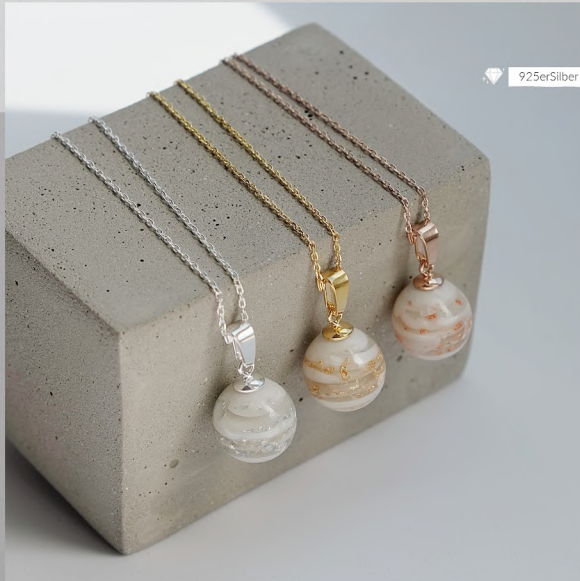

SCHMUCK MIT ASCHE/FELL

PEARL - Aschekette

Perlmutter, GP01 | s 269,- | g 299,- | r 299,-
925er Silber | versilbert / 24K vergoldet / 18K rosevergoldet
Ø 12 mm | mit Blattmetall