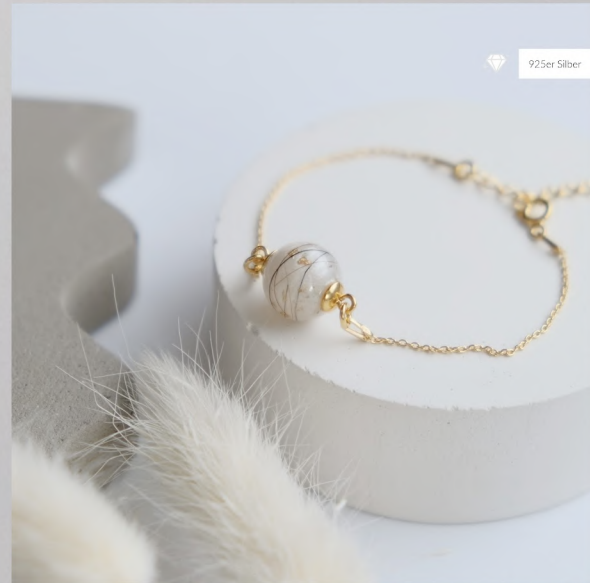

SCHMUCK MIT FELL

PEARLY - Fellarmband

Perlmutter, GPY925 | s 279,- | g 299,- | r 299,-
925er Silber | versilbert / 24K vergoldet / 18 K rosevergoldet
10 mm | mit Blattmetall | größenverstellbar