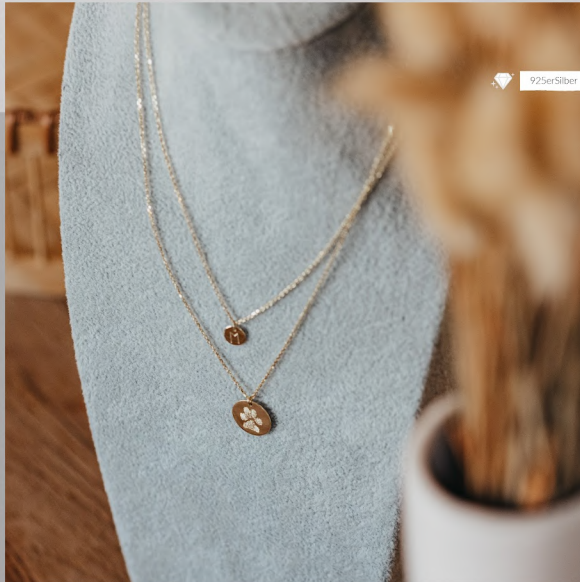

GRAVURSCHMUCK

DOUBLELAYER - Pfotenabdruckkette
GGDL925 s | g 159,-
925er Silber | versilbert / 24K vergoldet
Ø 12 mm | Ø 6 mm | mit Personalisierung