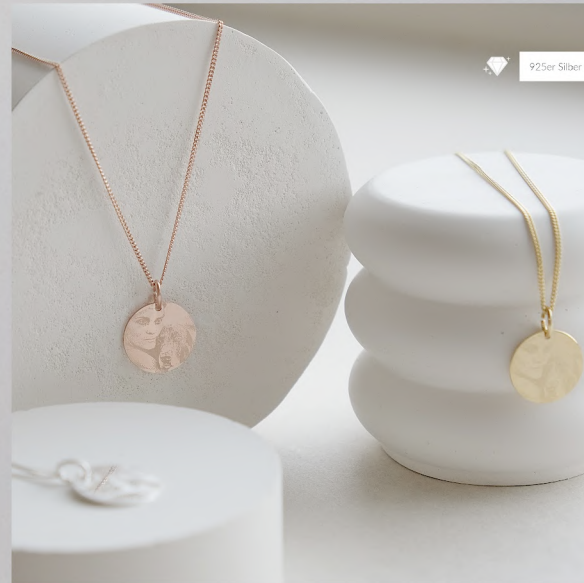

GRAVURSCHMUCK

GREAT - Gravurkette

GGP925 | s 109,- | g 119,- | r 119,-
925er Silber | versilbert / 24K vergoldet / 18 K rosevergoldet
12 mm | mit Foto oder Pfotenabdruckgrafik gravierbar

Alle Ketten werden mit einem passenden Kettenband (42 - 45 cm) geliefert