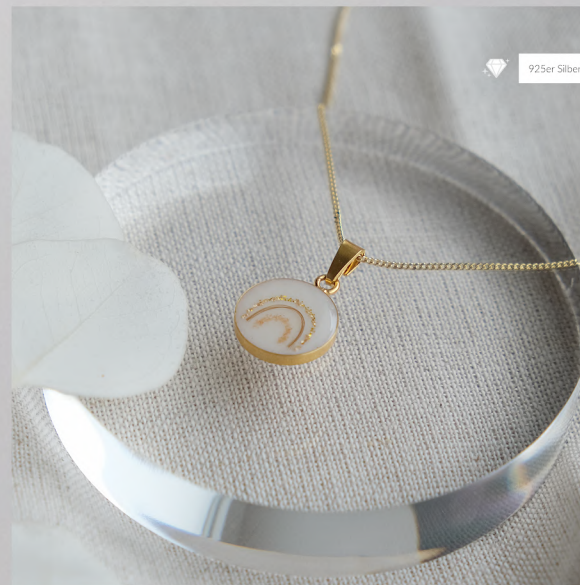

SCHMUCK MIT FELL

RAINBOW - Fellkette

Perlmutter, GRBW01 | s 289,- | g 319,- | r 319,-
925er Silber | versilbert / 24K vergoldet / 18K rosevergoldet
Ø 12 mm * | mit Blüten und Blattmetall